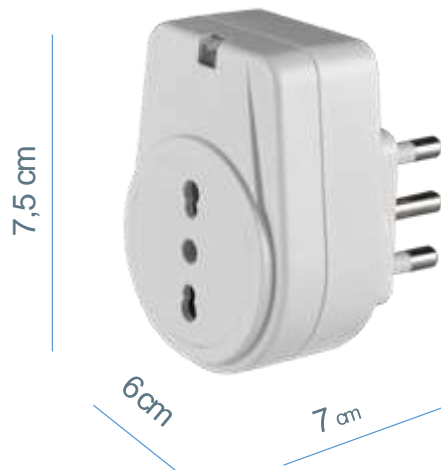

PRESE RADIOCOMANDATE

Gestisci a distanza i tuoi elettrodomestici.

ARTICOLE	48501
BARCODE	8011439485018
DESCRIZIONE	2 Prese radio 10/16A + telecomando
PACKAGING	BOX
DIMENSIONI	120x130x100mm
P.C.B.	5

2 x
10/16A

Spina
16A

≤ 30 m
Max. distanza

Electraline